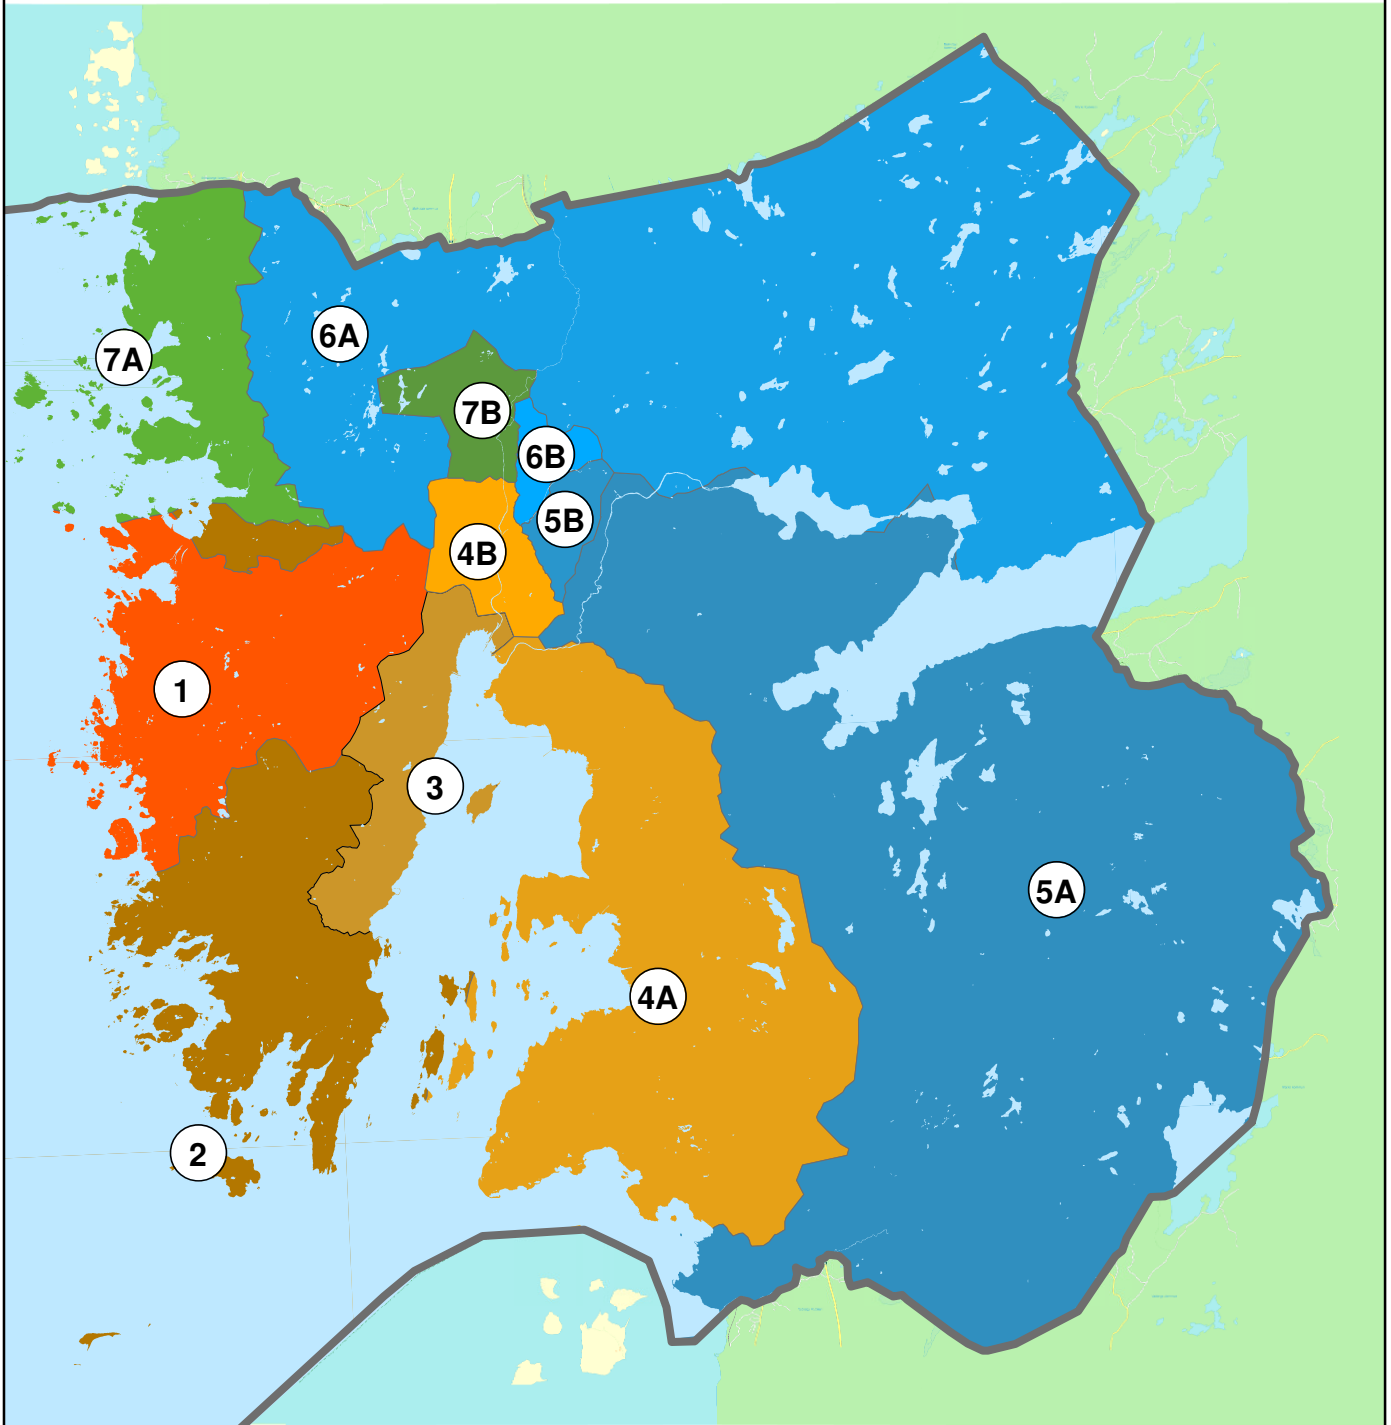

Matafall områden

Områden

Tidplan

- 1 Vallda/Västra Onsala Hösten 2010
- 2 Onsala Våren 2011
- 3 Onsala Våren 2011
- 4A Åsa/Ölmevalla Hösten 2011
- 4B Centrum sydväst Hösten 2011

- 5A Fjärås/Gällinge/Förlanda Våren 2012
- 5B Centrum sydost Våren 2012
- 6A Anneberg/Älvsåker/Ubbhult/Släp Hösten 2012
- 6B Centrum Nordost Hösten 2012
- 7A Kullavik/Särö Våren 2013
- 7B Centrum Nordväst Våren 2013