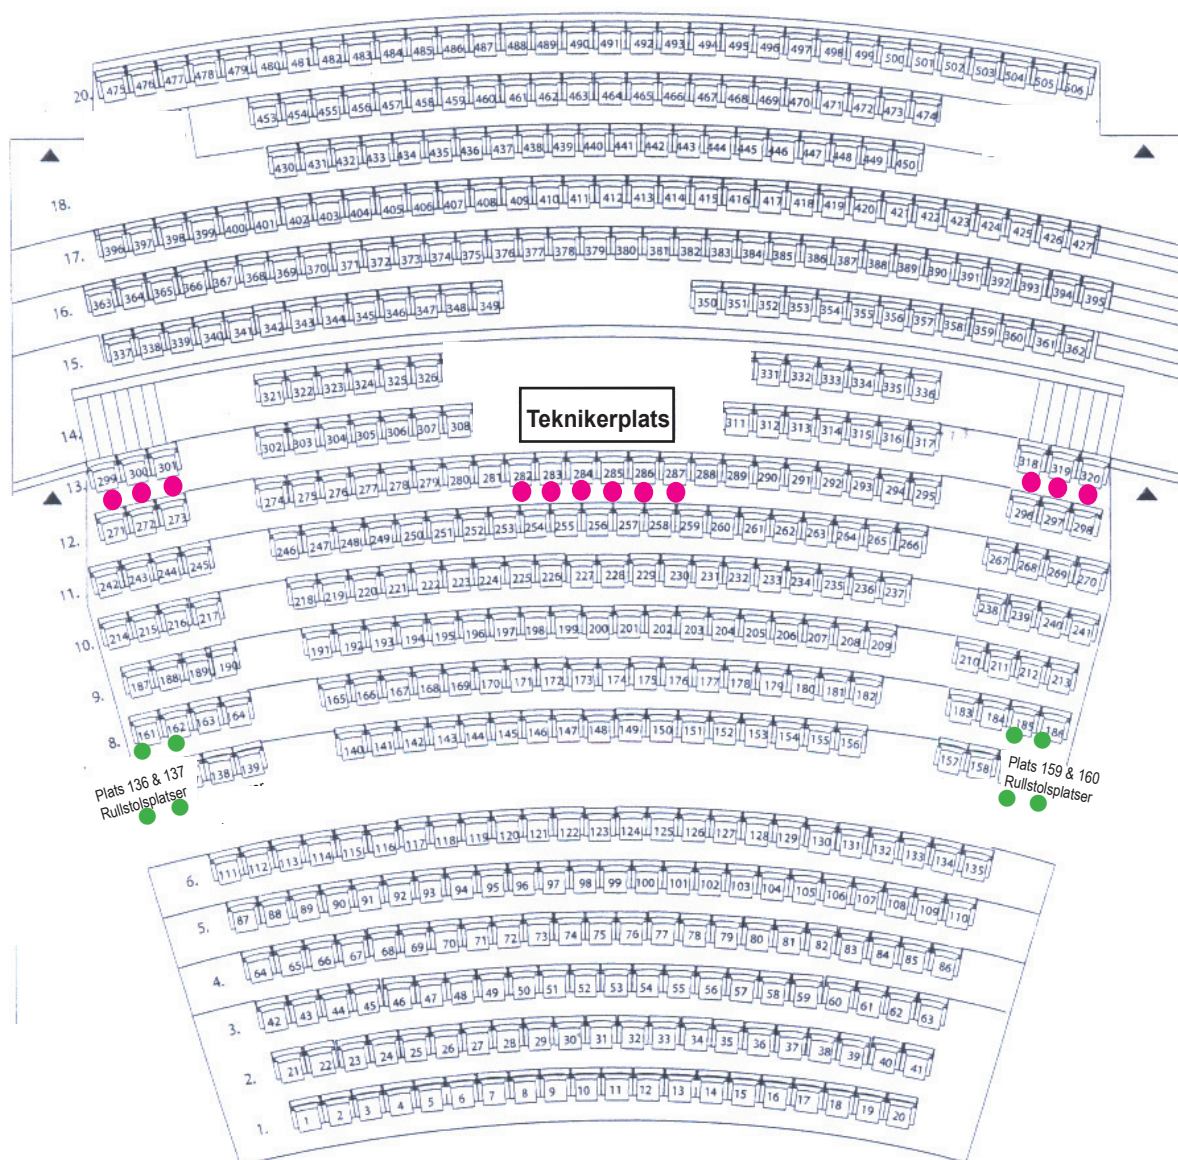

# Salong Kungsbacka Teater vid Aranäsgymnasiet

Platser markerade med ●  
har något begränsat benutrymme

Handikapplatser:  
Rullstolsplatser Bänk 7 platserna 136, 137, 159, 160  
Ledsagarplatser Bänk 8 platserna 161, 162, 185, 186  
markerade med ●

SCEN