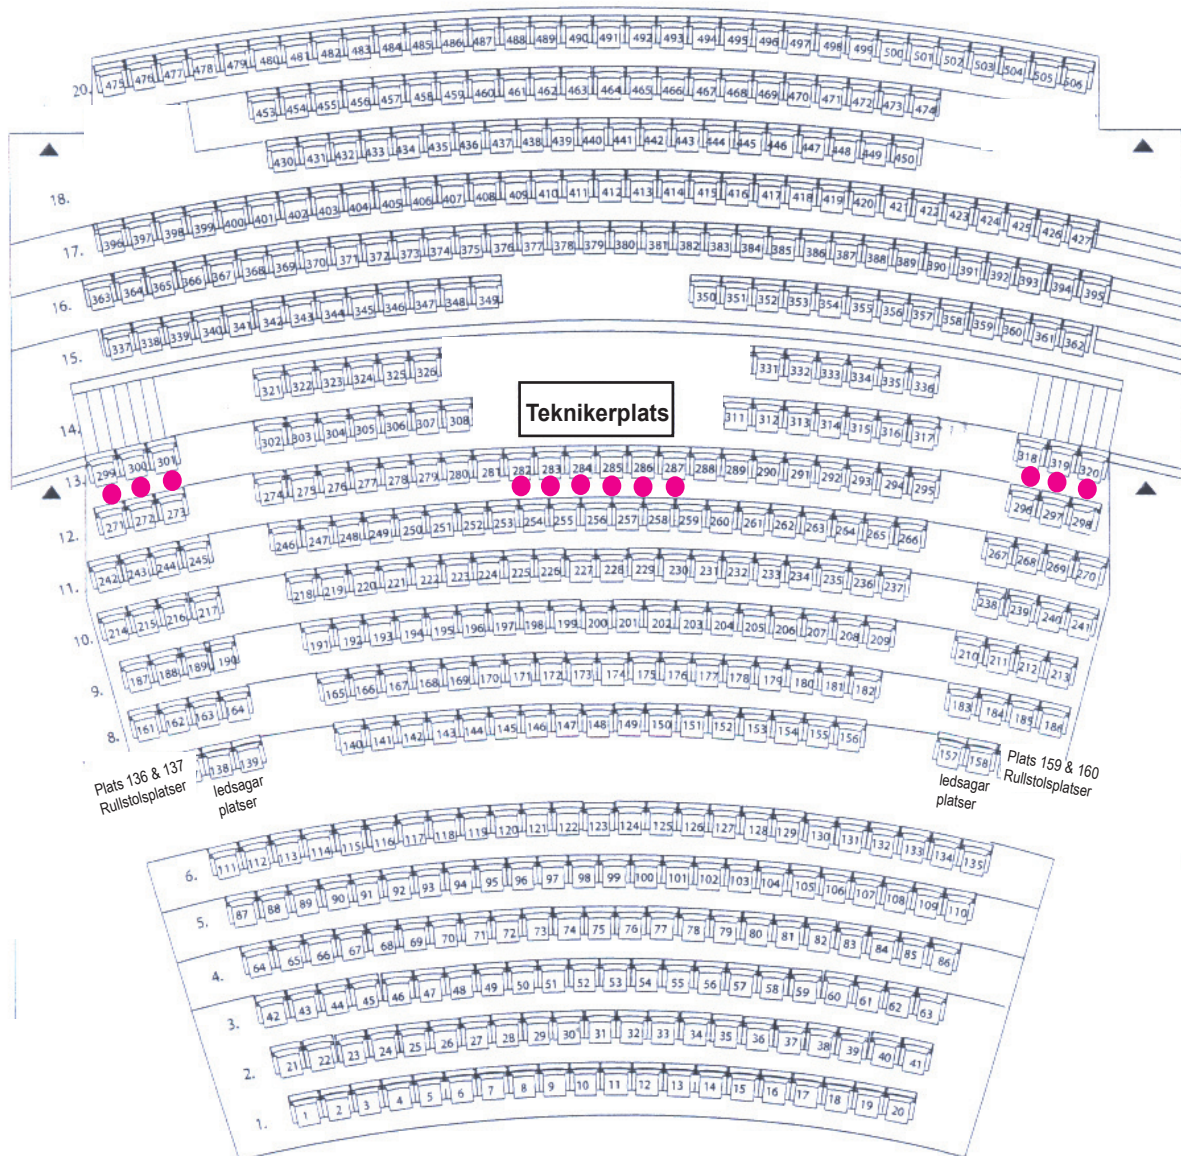

Salong Kungsbacka Teater vid Aranäsgymnasiet

Platser markerade med ●
har något begränsat benutrymme

Handikapplatser:

Rullstolsplatser Bänk 7 platserna 136, 137, 159, 160

Ledsagarplatser Bänk 7 platserna 138, 139, 157, 158

SCEN