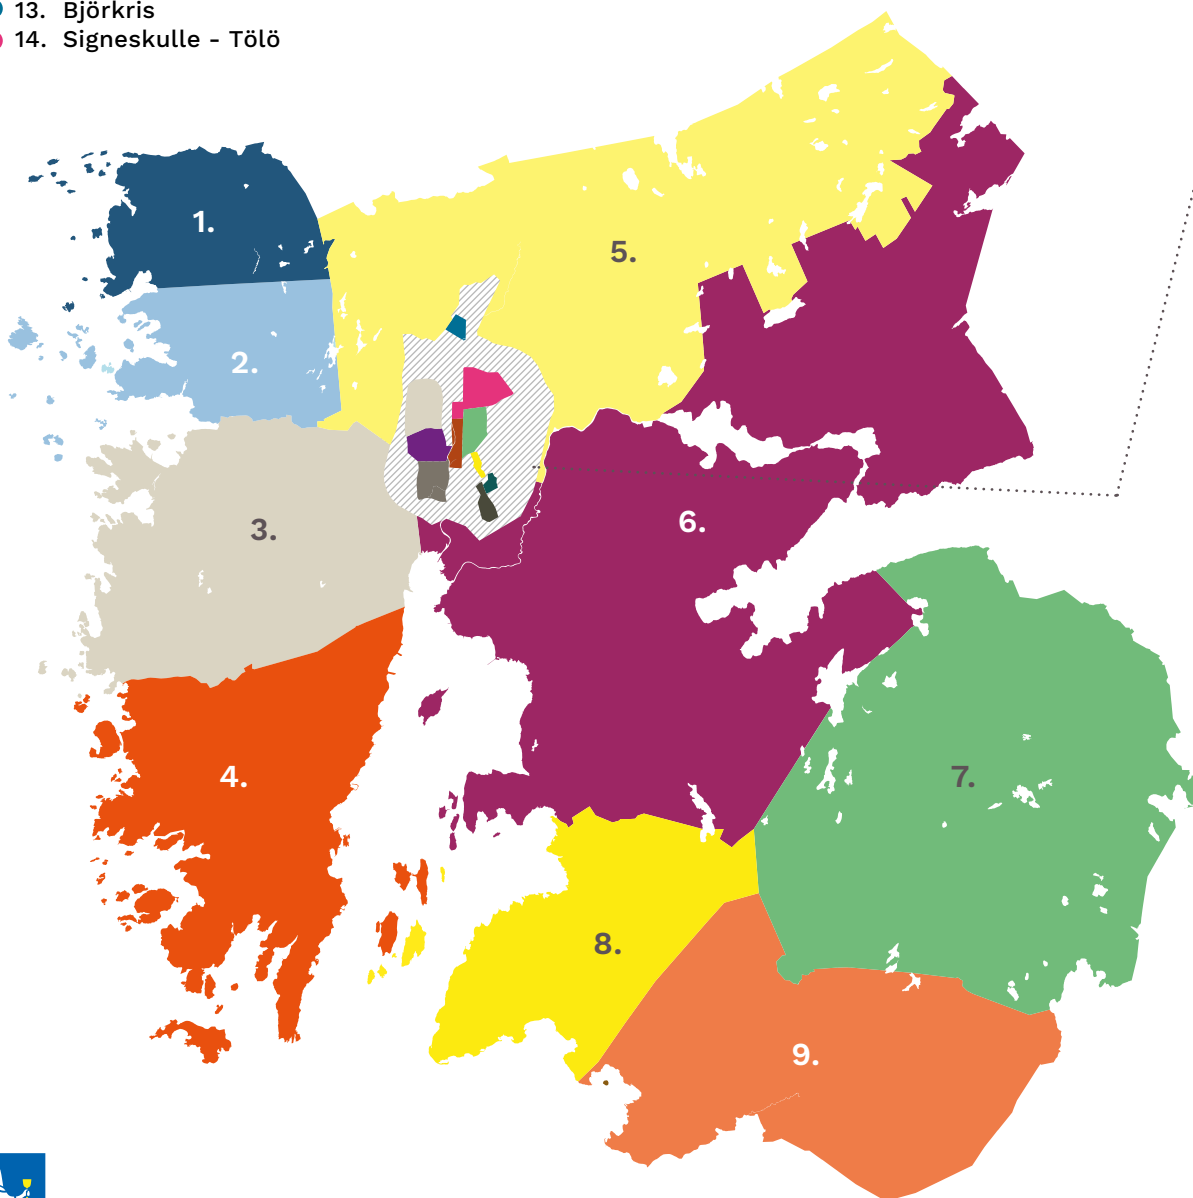

## Bostadsförmedlingen Kungsbacka kommun

Område	Antal kontrakt	Medel antal sökande	Medel poäng kontrakt
1. Kullavik	5	79	3 237
2. Särö	3	14	996
3. Vallda	6	38	2 465
4. Onsala	2	73	2 371
5. Älvsåkerområdet	5	51	1 143
6. Fjärås	21	87	2 576
7. Gällingeområdet	17	40	843
8. Åsa	6	93	1 763
9. Frillesås	14	55	1 693
10. Kolla - Kolla Parkstad	17	48	1 853
11. Tingberget - Västra Villastaden	0	0	0
12. Varla	0	0	0
13. Björkris	8	85	1 567
14. Signeskulle - Tölö	20	108	3 452
15. Centrala staden	1	129	8 006
16. Gårdskulla	0	0	0
17. Syrégatan - Rosengatan	17	102	1 669
18. Gullregnsvägen - Kaprifolvägen	23	153	2 272
19. Västra Hammerö	26	101	2 259
<b>Alla områden</b>	<b>191</b>	<b>87</b>	<b>2 134</b>

## Områdeskarta

- |  |                                       |
|--|---------------------------------------|
| 1. Kullavik                            | 15. Centrum                           |
| 2. Särö                                | 16. Gårdskulla                        |
| 3. Vallda                              | 17. Syrégatan -<br>Rosengatan         |
| 4. Onsala                              | 18. Gullregnsvägen -<br>Kaprifolvägen |
| 5. Älvsåker-området                    | 19. Västra Hammerö                    |
| 6. Fjärås                              |                                       |
| 7. Gällinge-området                    |                                       |
| 8. Åsa                                 |                                       |
| 9. Frillesås                           |                                       |
| 10. Kolla -<br>Kolla Parkstad          |                                       |
| 11. Tingberget -<br>Västra Villastaden |                                       |
| 12. Varla                              |                                       |
| 13. Björkris                           |                                       |
| 14. Signeskulle - Tölö                 |                                       |