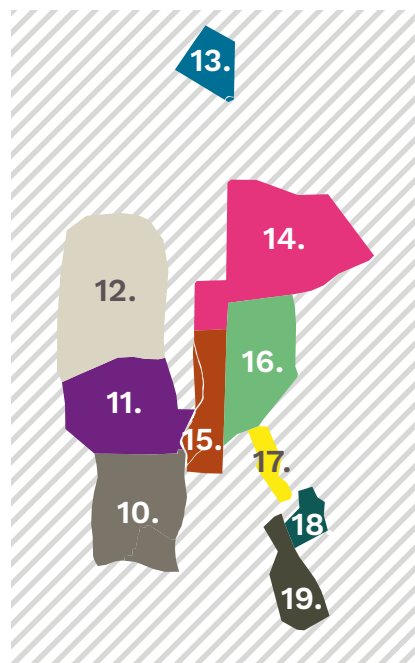

Områdeskarta

1. Kullavik	15. Centrum
2. Särö	16. Gårdskulla
3. Vallda	17. Syrégatan - Rosengatan
4. Onsala	18. Gullregnsvägen - Kaprifolvägen
5. Älvsåker-området	19. Västra Hammerö
6. Fjärås	
7. Gällinge-området	
8. Åsa	
9. Frillesås	
10. Kolla - Kolla Parkstad	
11. Tingberget - Västra Villastaden	
12. Varla	
13. Björkris	
14. Signeskulle - Tölö	

Kungsbacka

Kungsbacka kommun
0300-83 40 00
info@kungsbacka.se
www.kungsbacka.se