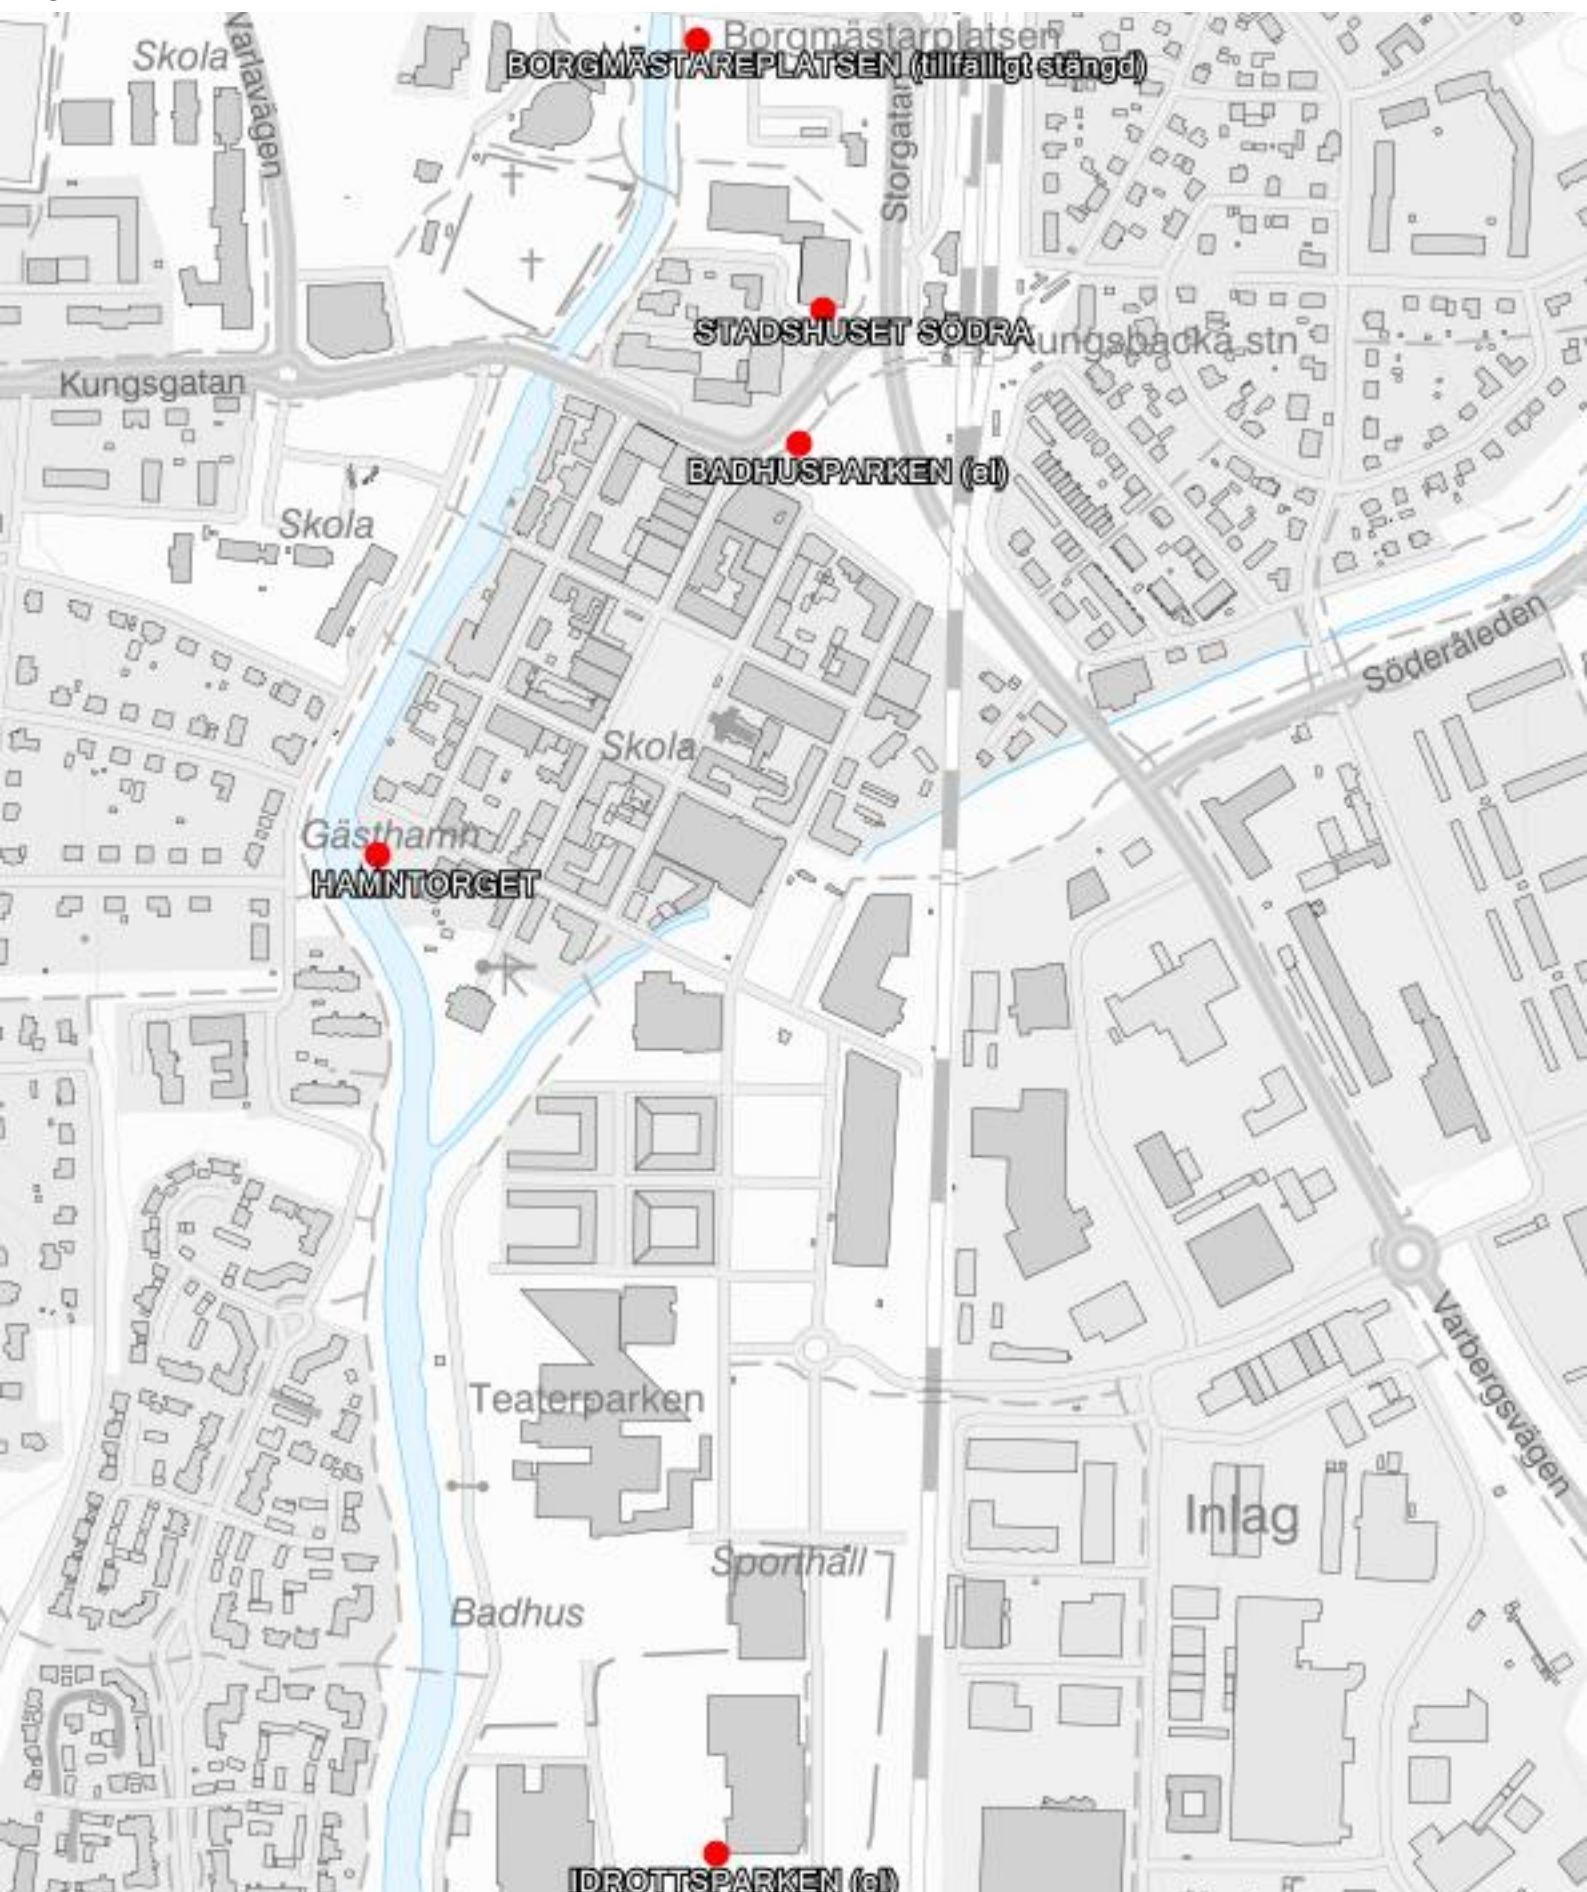

Skala 1:5000

200 m

© Kungälv kommun

© Lantmäteriet

2021-04-27

Kartredovisningen har inte rättsverkan, jämför mot beslut i lantmäterihandlingar